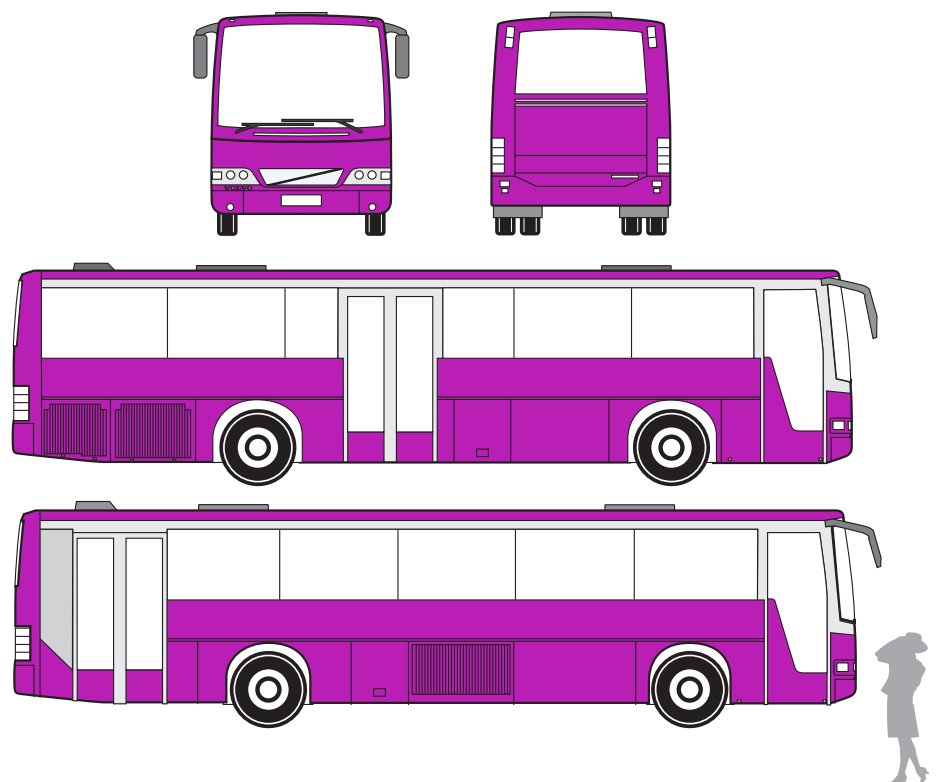

ADVERTA®

Publicidade Móvel

- painel prismático em veículo
4x3 m e 1 face traseira 0,80x3 m | 4 ou 6 visualizações

- decoração de viaturas / transportes públicos
tamanho ajustável à viatura e ao design
método de impressão - digital ou vinil de corte

- decoração de viaturas / decoração de frota
tamanho ajustável à viatura e ao design
método de impressão - digital ou vinil de corte

- taxi
método de impressão - digital ou vinil de corte

materiais

- vinil de corte
- impressão digital em vinil* autocolante mate, brilhante ou transparente
- impressão digital em vinil* micro-perfurado
- impressão digital em lona (carrinhas de toldos)

* vinil de viatura

- publicidade aérea
método de impressão - digital ou vinil de corte