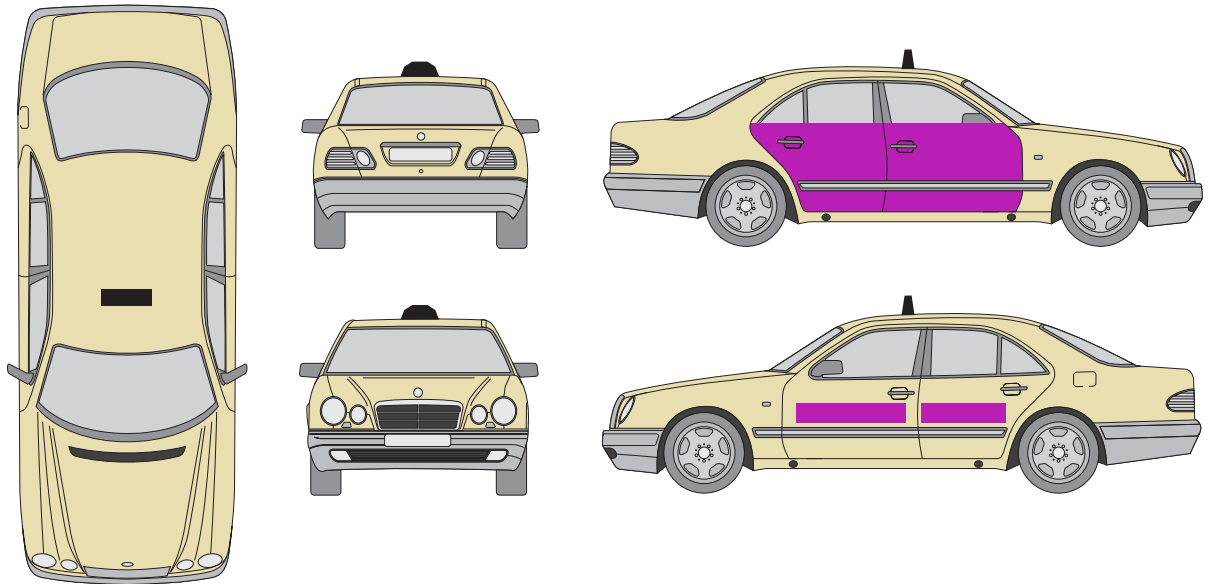

ADVERTA®

Publicidade Móvel

- painel prismático em veículo
4x3 m e 1 face traseira 0,80x3 m | 4 ou 6 visualizações

- decoração de viaturas / transportes públicos
tamanho ajustável à viatura e ao design
método de impressão - digital ou vinil de corte

- decoração de viaturas / decoração de frota
tamanho ajustável à viatura e ao design
método de impressão - digital ou vinil de corte

- taxi
método de impressão - digital ou vinil de corte

materiais

- vinil de corte
- impressão digital em vinil* autocolante mate, brilhante ou transparente
- impressão digital em vinil* micro-perfurado
- impressão digital em lona (carrinhas de toldos)

* vinil de viatura

- publicidade aérea
método de impressão - digital ou vinil de corte